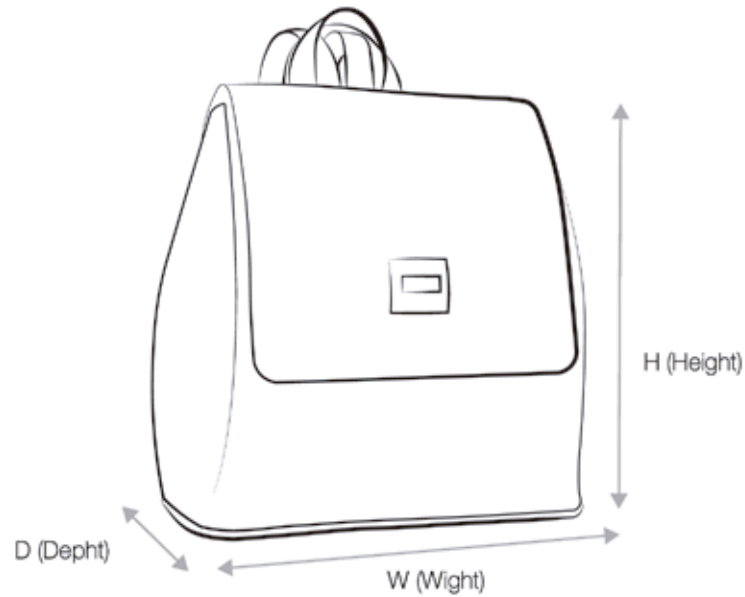

ARTIPEL

Handbags • Jewelry • Wallets • Shoes • Accessories

■ **Handbags Specification:**
H (Height) W (Wight) D (Depht)

■ **Woman Shoes Specification:**

Sizes:

EU	36	37	38	39	40	41
USA	6	6,5	7,5	8,5	9	9,5
UK	3,5	4	5	6	6,5	7

■ **Woman Jewelry Specification:**

Woman Jewelry sizes:

- S1 - 16,5cm
- S2 - 17,5cm
- S3 - 18,5cm

■ **Man Jewelry Specification:**

Man Jewelry sizes:

- S1 - 18cm
- S2 - 19cm
- S3 - 20cm

■ **Inspira-te Explanation**